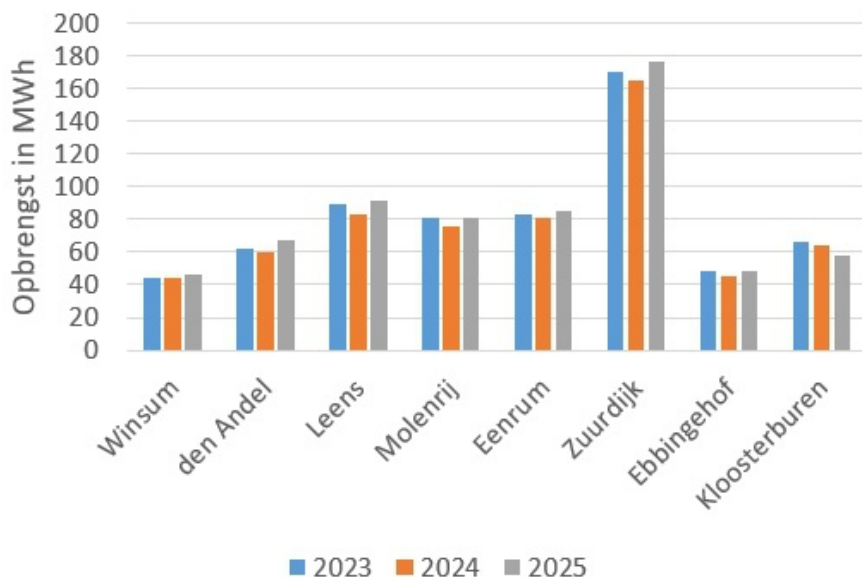

Ook is het mogelijk om een energiecoach langs te laten komen om de foto's te maken.

De eenvoudige handleiding is alvast [HIER](#) te downloaden.

sneeuw

op zonnepanelen en de warmtepomp

De eerste sneeuwperiode in 2026 hebben we alweer achter de rug, maar de winter is nog niet voorbij. De vraag kwam langs wat te doen met sneeuw op zonnepanelen. Zonnepanelen zijn kwetsbaar en daarom is het advies om de sneeuw niet te verwijderen maar af te wachten tot dat de sneeuw vanzelf van de panelen glijdt of wegsmelt.

Bij Warmtepompen geldt een ander advies. Houdt de warmtepomp zoveel mogelijk sneeuwvrij. Als de sneeuw op de warmtepomp gaat smelten kan het smeltwater als het de ventilator uitstroom passeert weer bevroren waardoor de luchtstroom langs de warmtepomp onderbroken wordt en daardoor niet meer kan verwarmen. Een dakje boven de warmtepomp kan zulke storingen voorkomen.

[uit de nieuwsbrief van zonedorpen]

opbrengst

We gaan vanaf nu jaarlijks in de eerste nieuwsbrief van het jaar de opbrengst van de zonnedaken bekend maken. De jaaropbrengst wordt weergegeven in MWh.

Opbrengst per dak per jaar in MWh