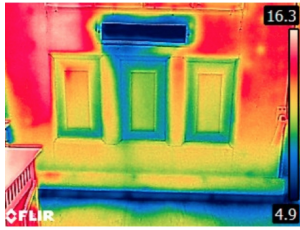

warmtecamera

Zolang de nachten rond het vriespunt zijn, kan er 's morgens vroeg heel goed met de warmtecamera gewerkt worden. Je krijgt dan snel een goed inzicht hoe je huis is geïsoleerd en waar de zwakke plekken zijn. De warmtecamera kan je reserveren bij welkom@hogelandstroom.nl